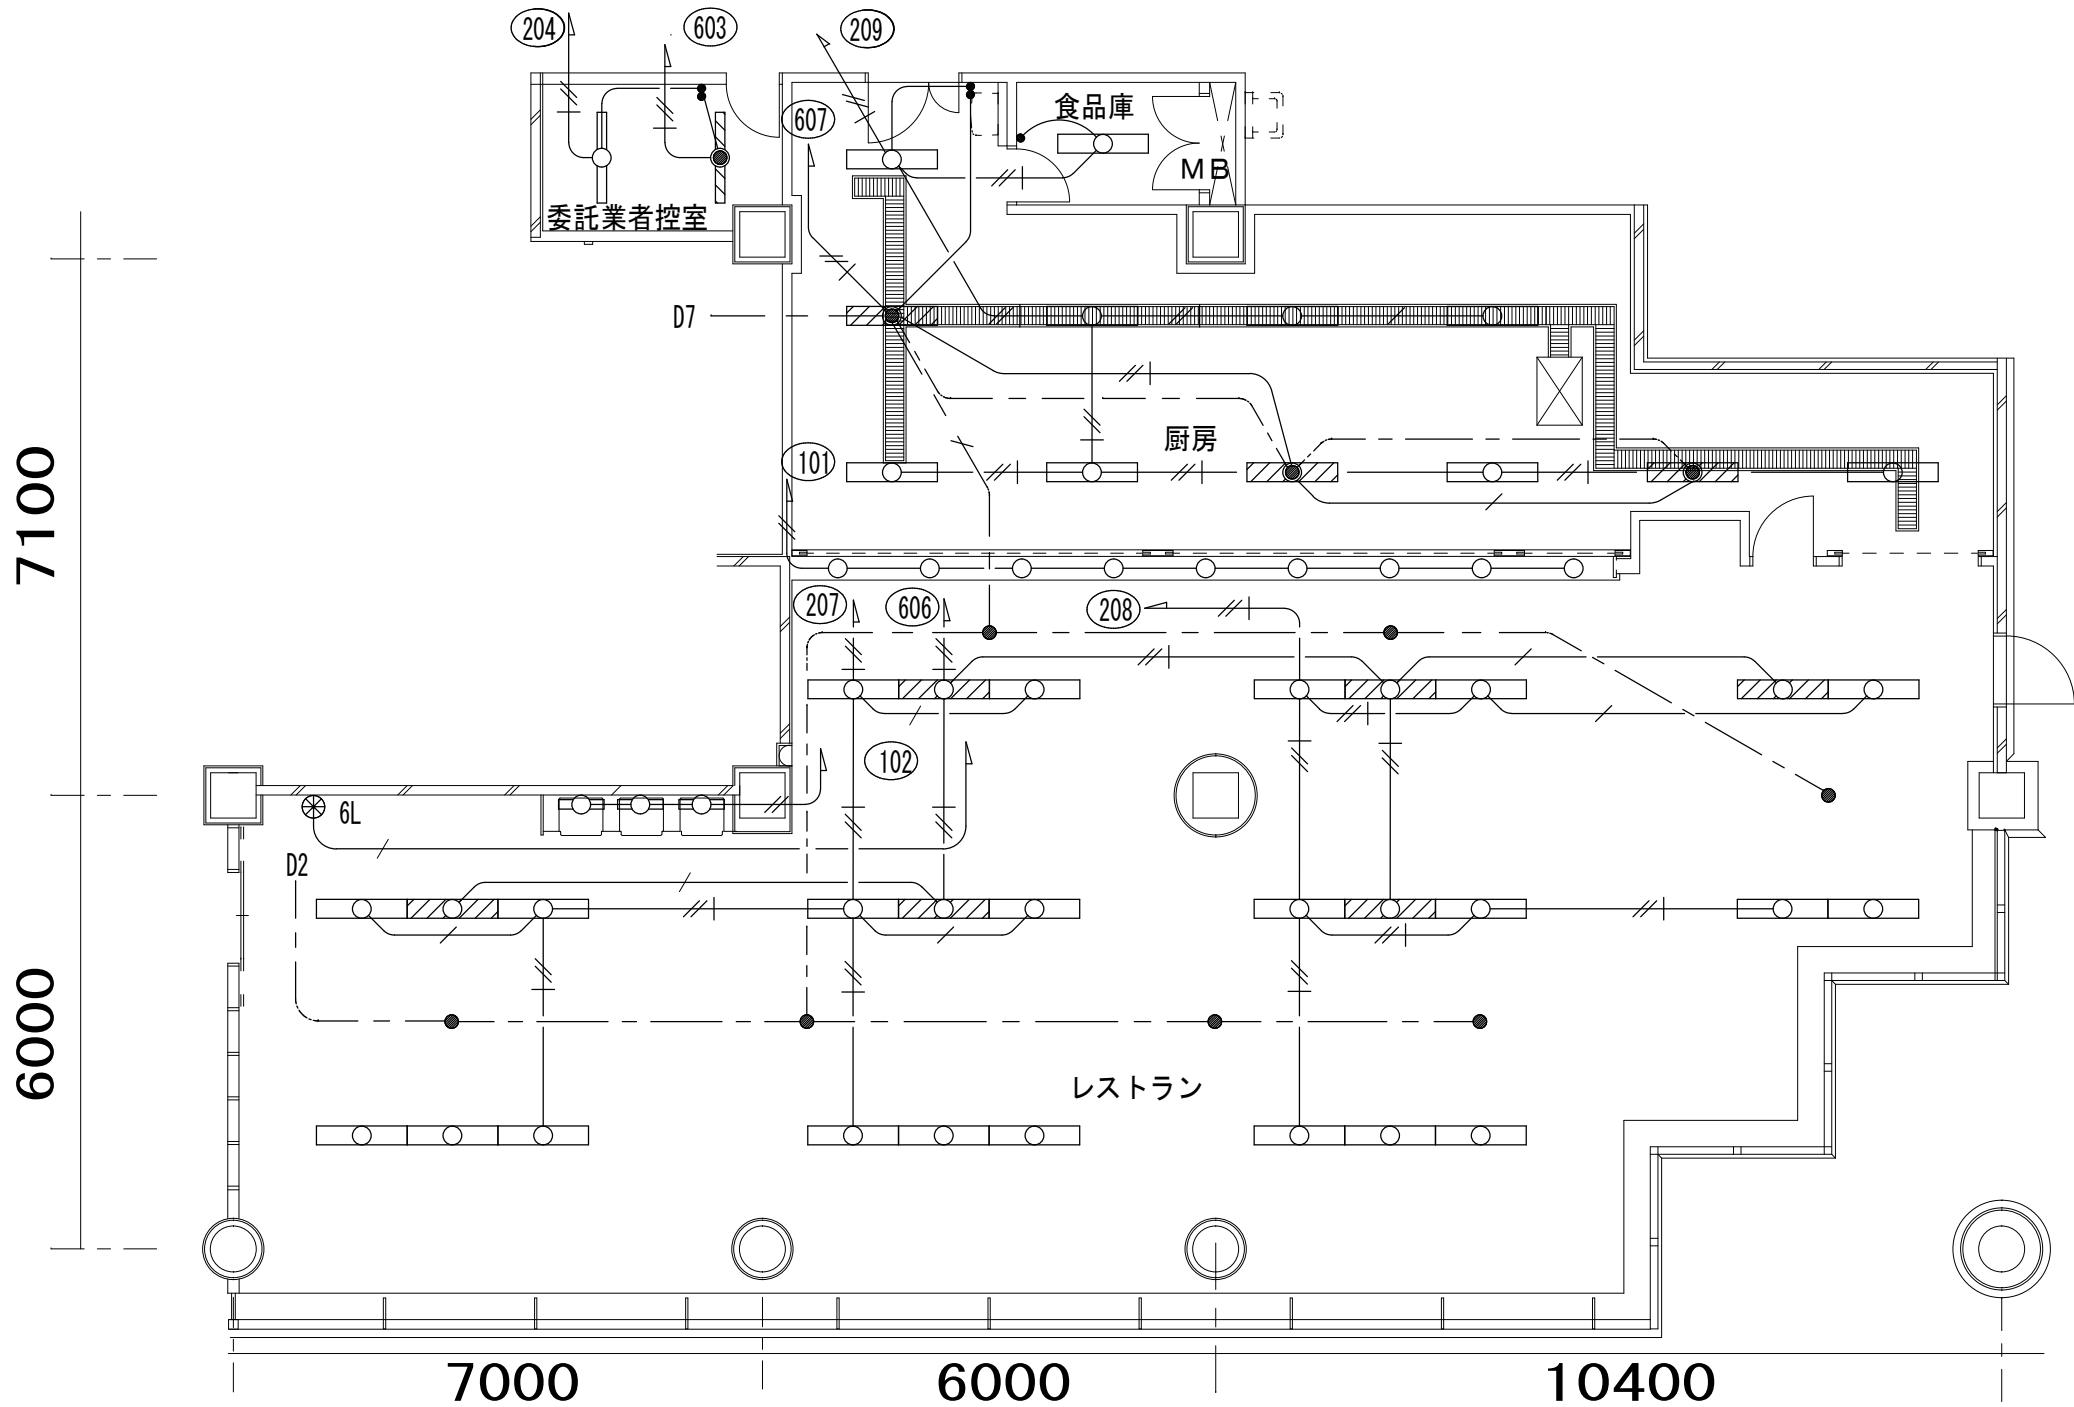

食堂配置図(13階エレベーターホール横)

貸付部分

13階レストラン

給排水管 (厨房)

ガス管 (厨房)