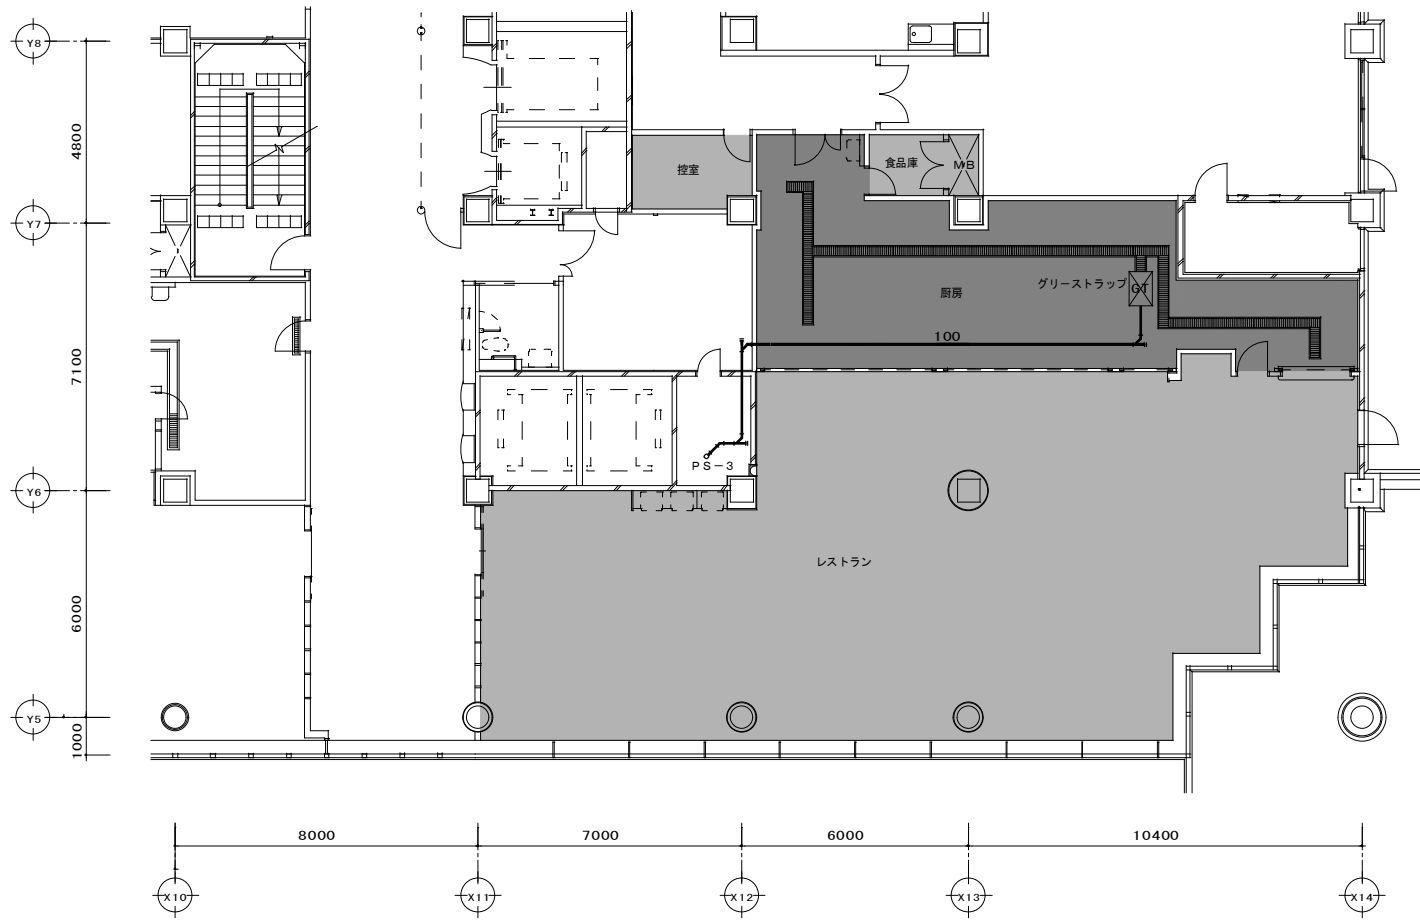

食堂配置図(13階エレベーターホール横)

貸付部分

13階レストラン

給排水管 (厨房)

ガス管 (厨房)