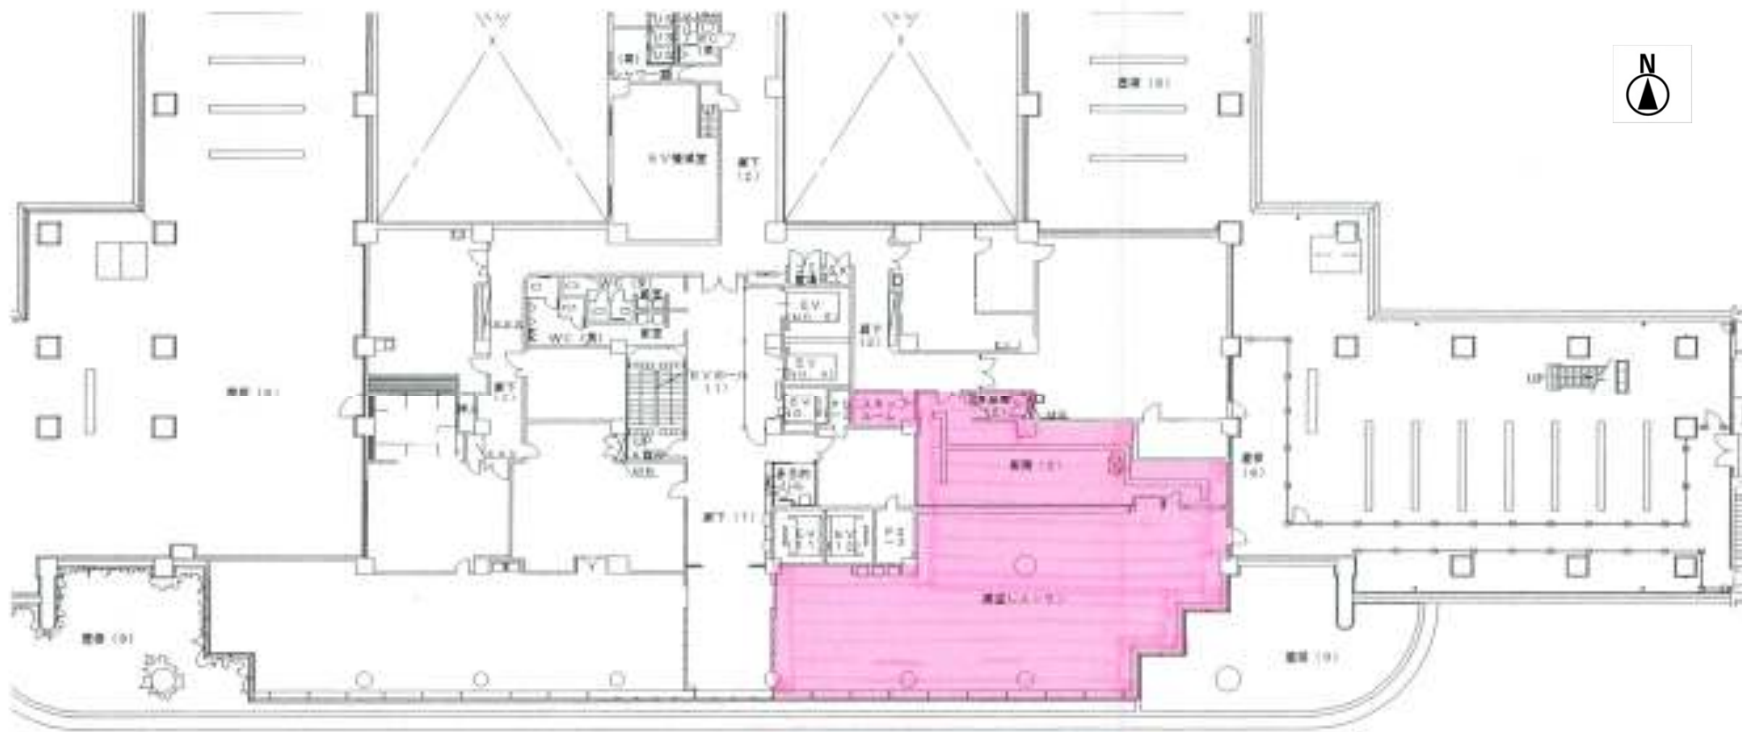

食堂配置図(13階エレベーターホール横)

貸付部分

13階レストラン

給排水管 (厨房)

ガス管 (厨房)