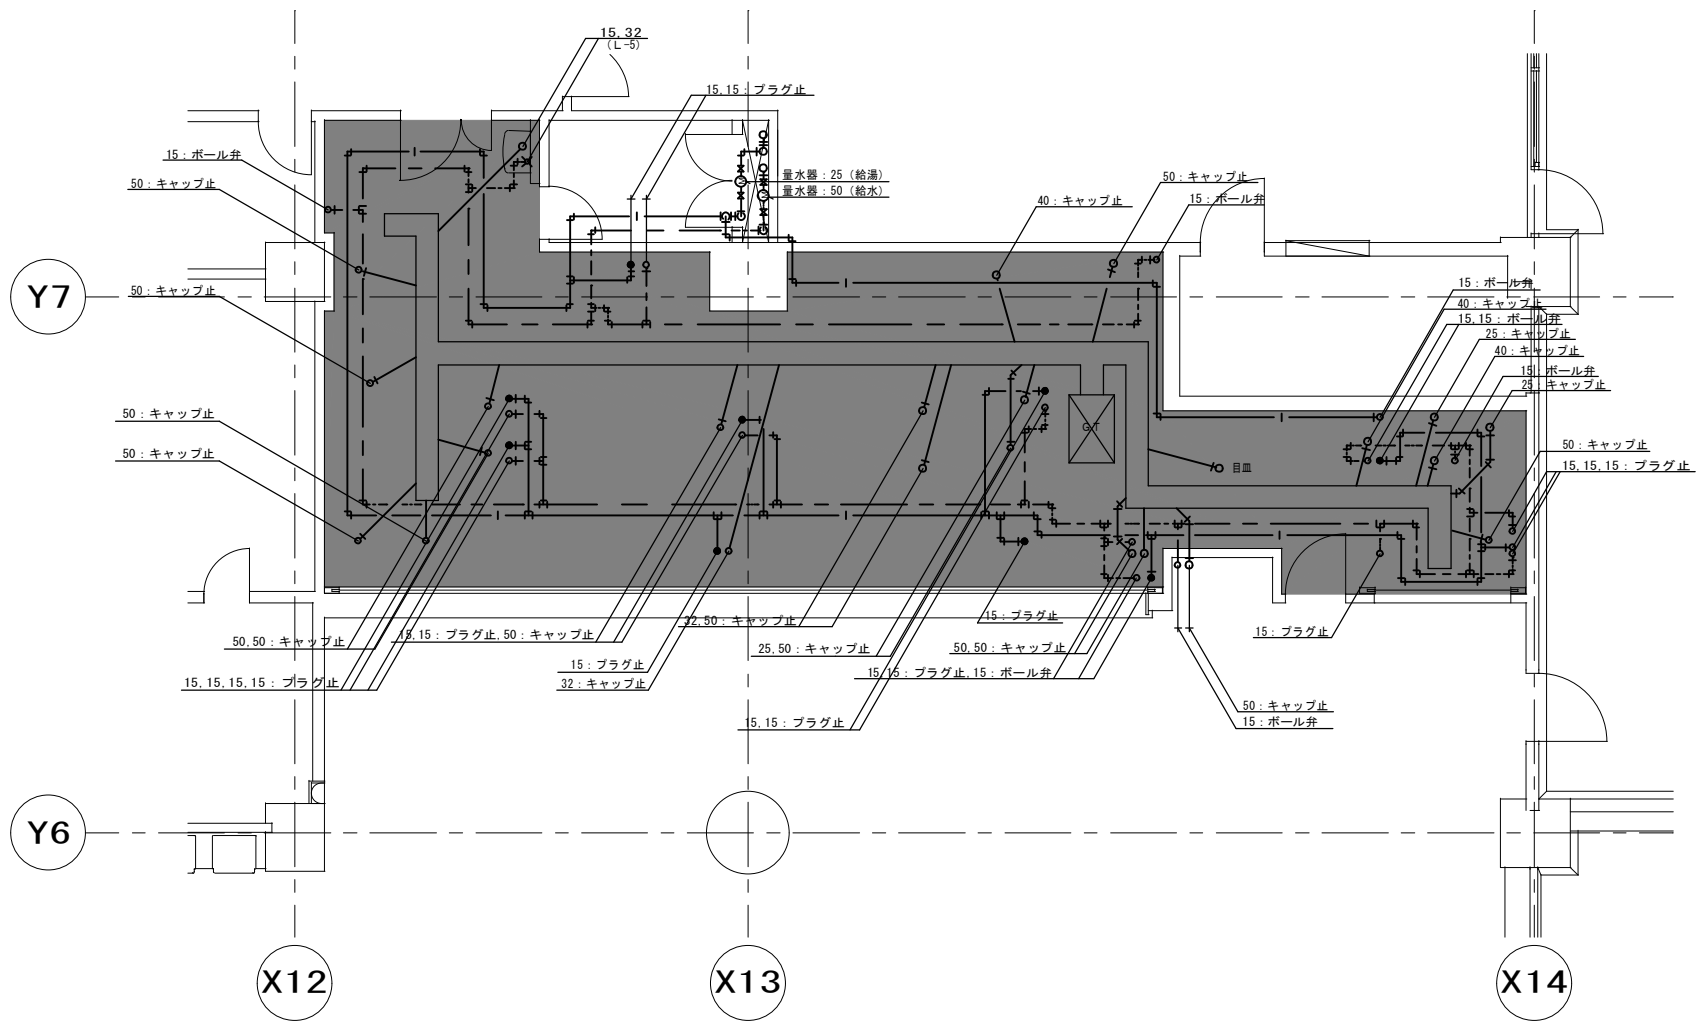

食堂配置図(13階エレベーターホール横)

貸付部分

13階レストラン

給排水管 (厨房)

ガス管 (厨房)