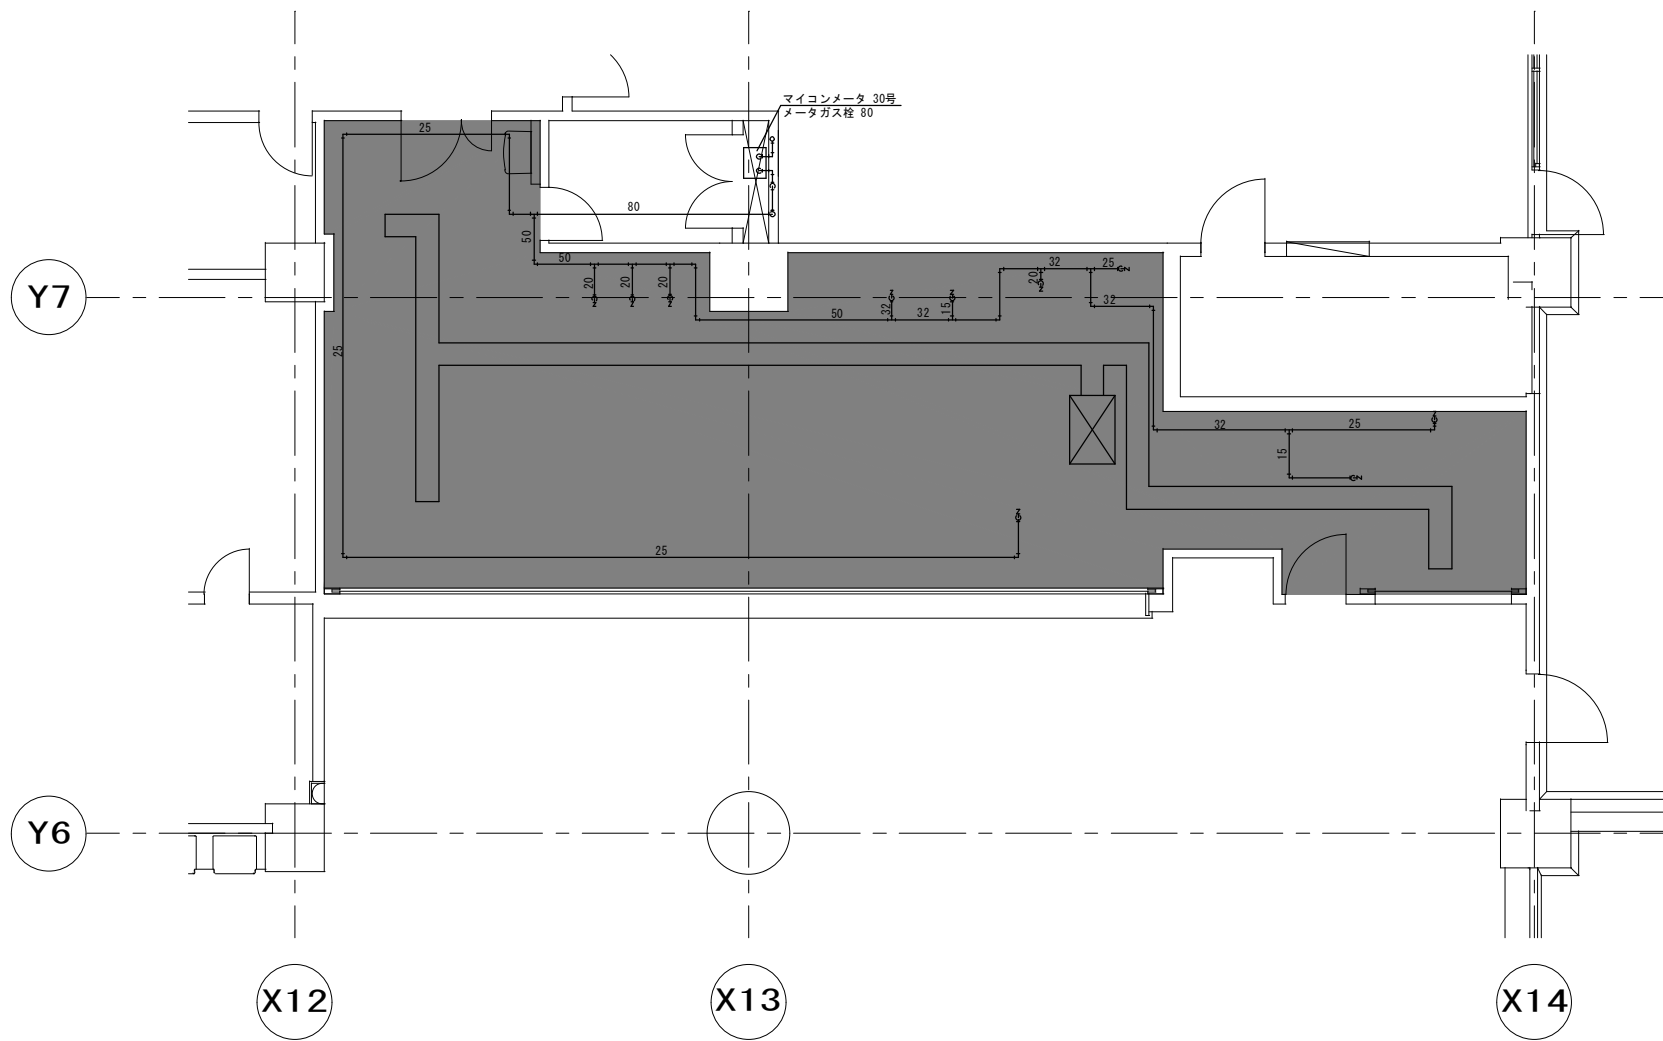

食堂配置図(13階エレベーターホール横)

貸付部分

13階レストラン

給排水管 (厨房)

ガス管 (厨房)