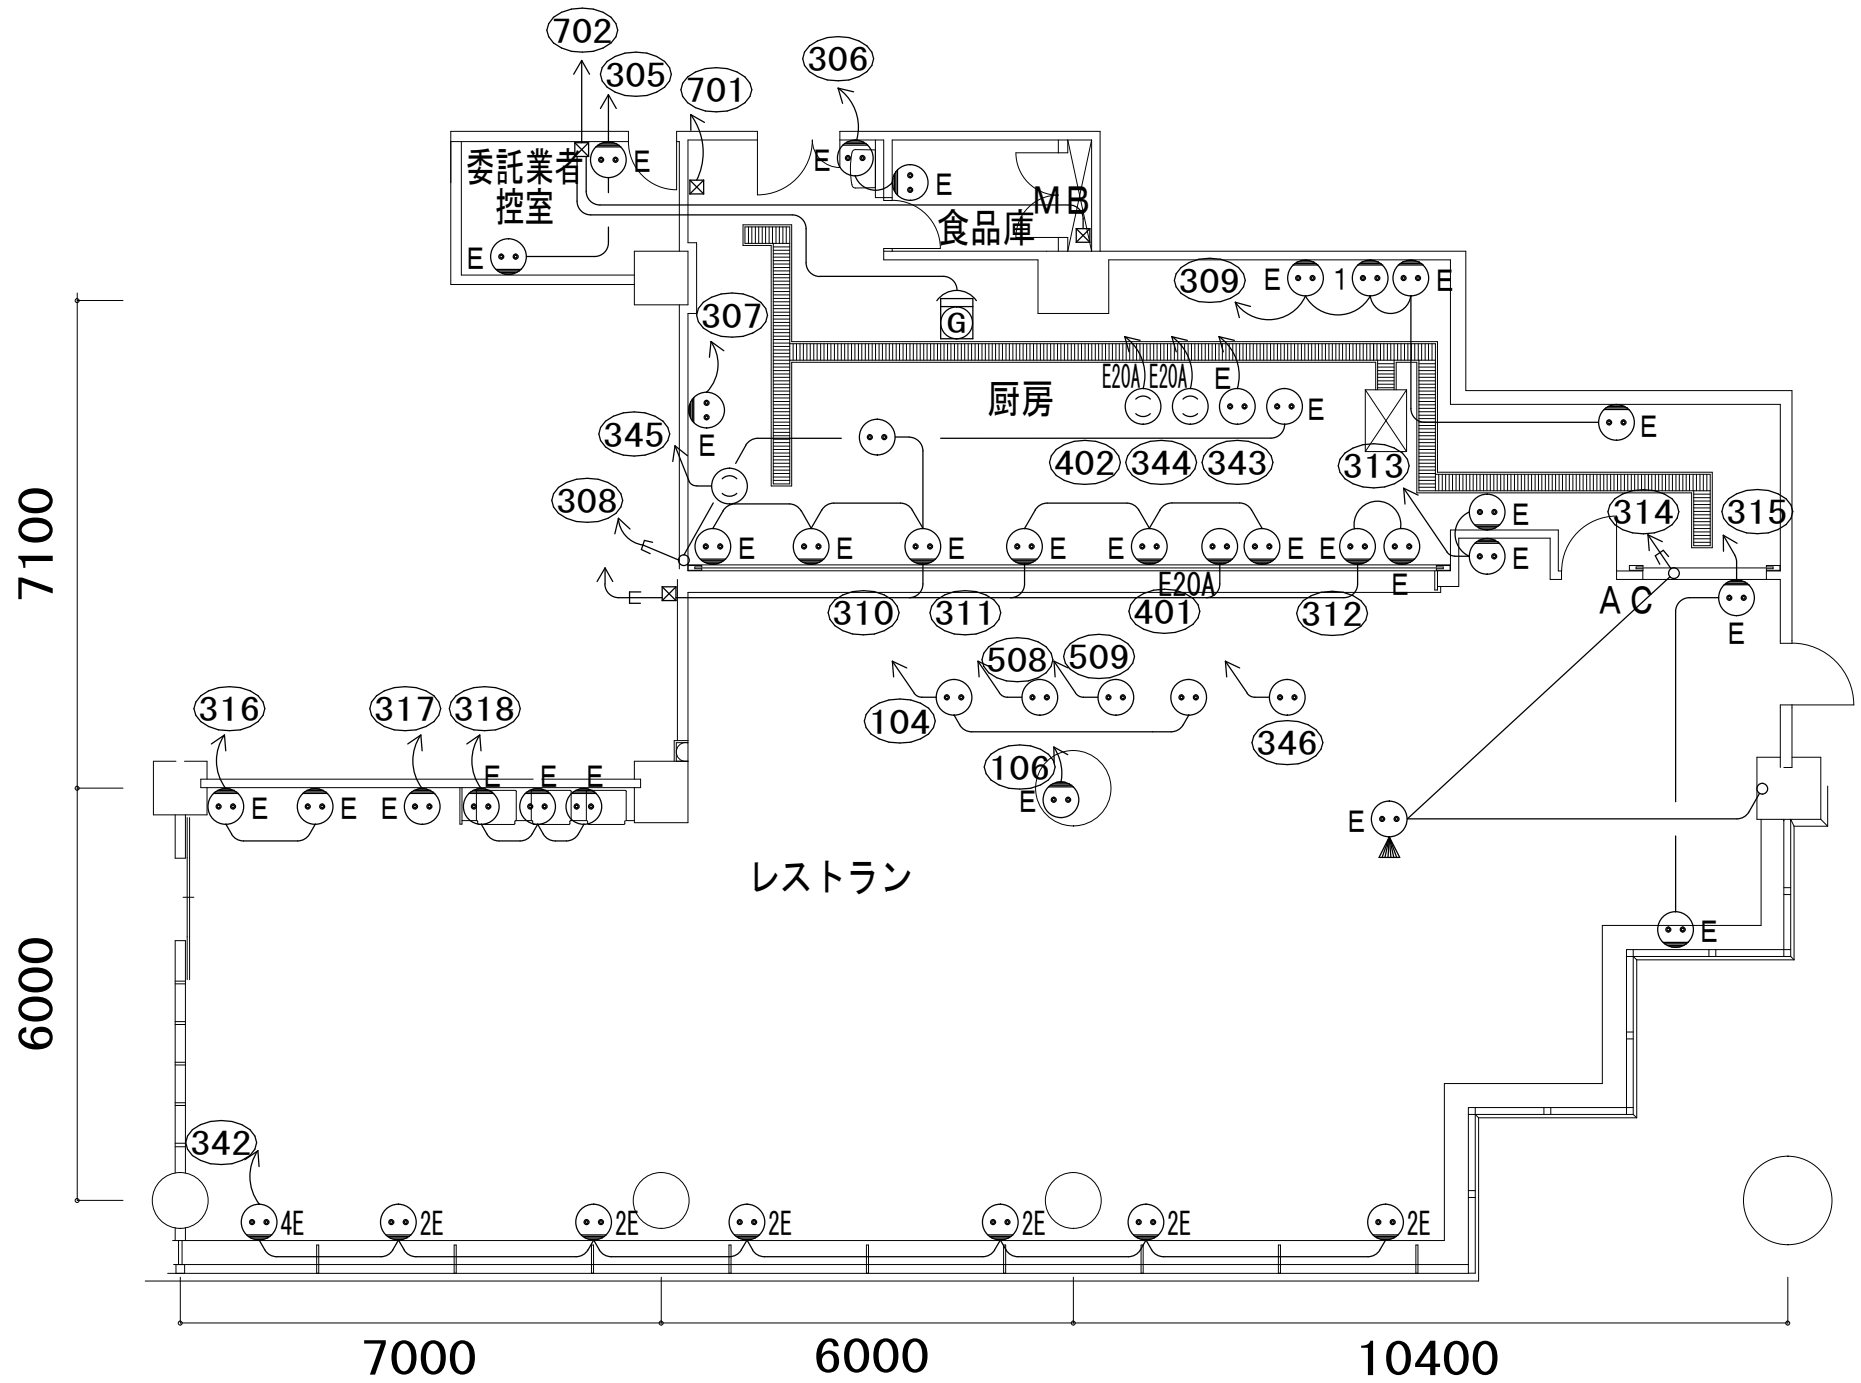

食堂配置図(13階エレベーターホール横)

貸付部分

13階レストラン

給排水管 (厨房)

ガス管 (厨房)